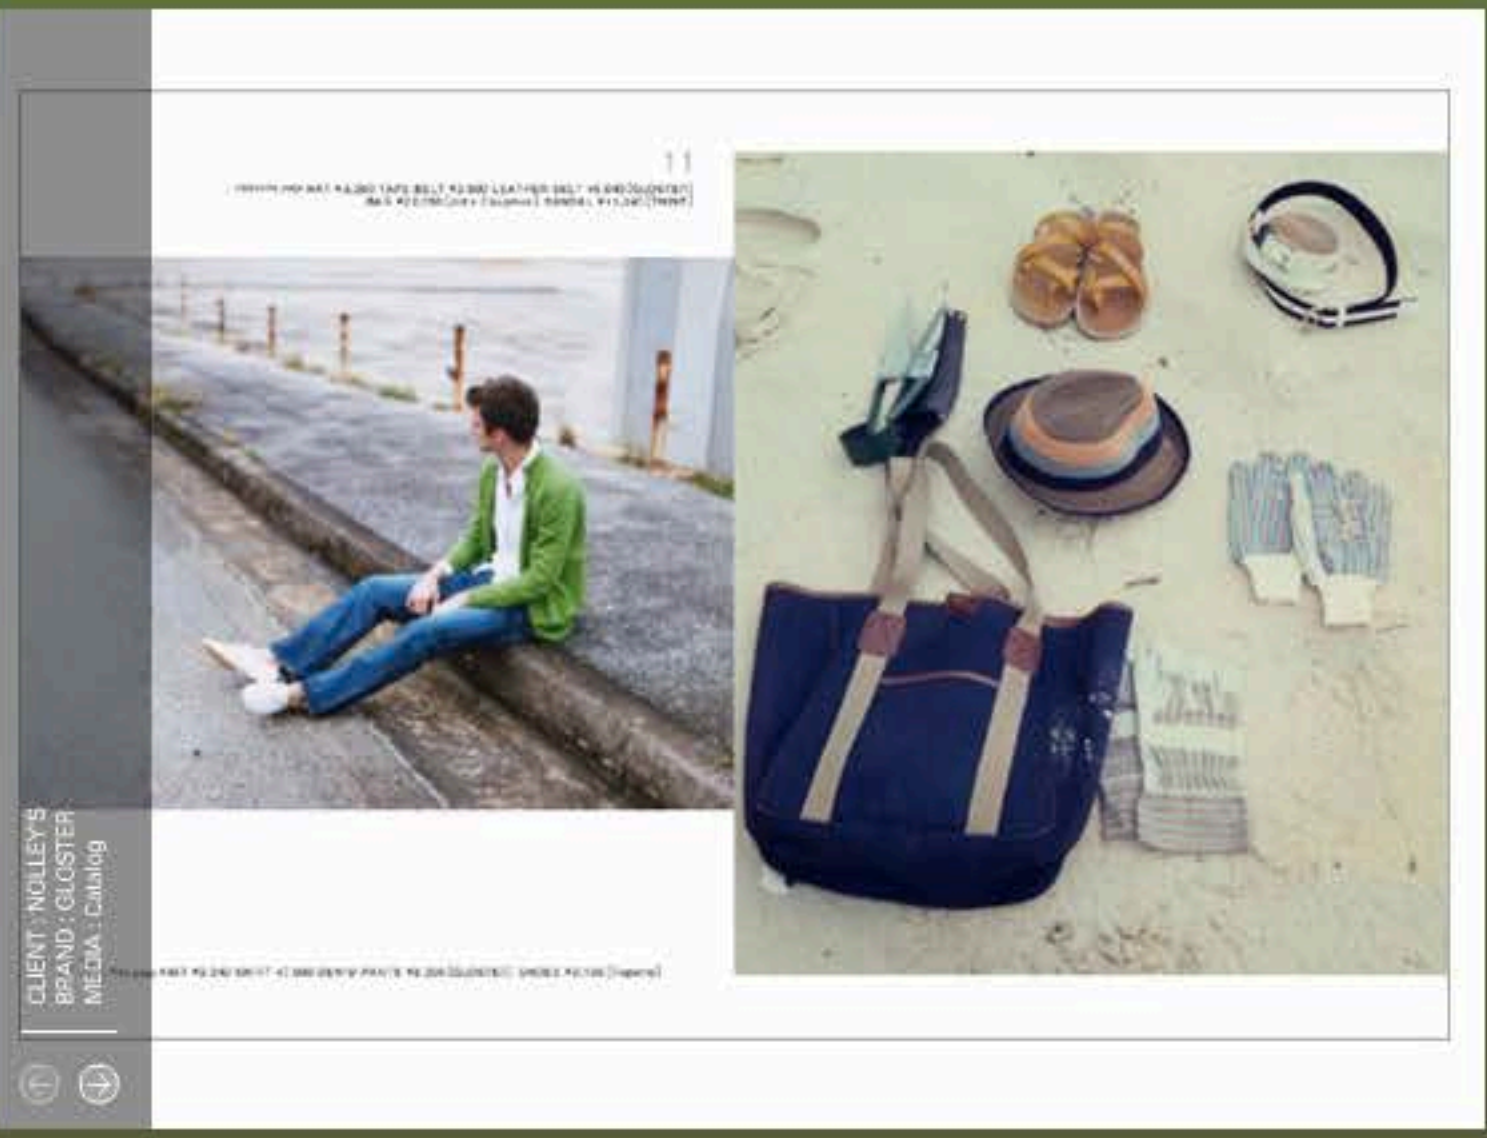

VIE AOYAMA TOKYO JAPAN SHINSAIBASHI OSAKA JAPAN

MENU

WORKS

tokyo

osaka

MOVIE

- A. CHANGES
- B. NOLLEY'S
- C. ANNIVERSAIRE
- D. BLACK BY MOUSSY
- E. MOMOYA
- F. GLOSTER
- G. fredy
- H. nina CAPIONA
- I. 4°C BRIDAL
- J. AG
- K. fredy
- L. NEWYORKER
- M. Hotel Bleston Court