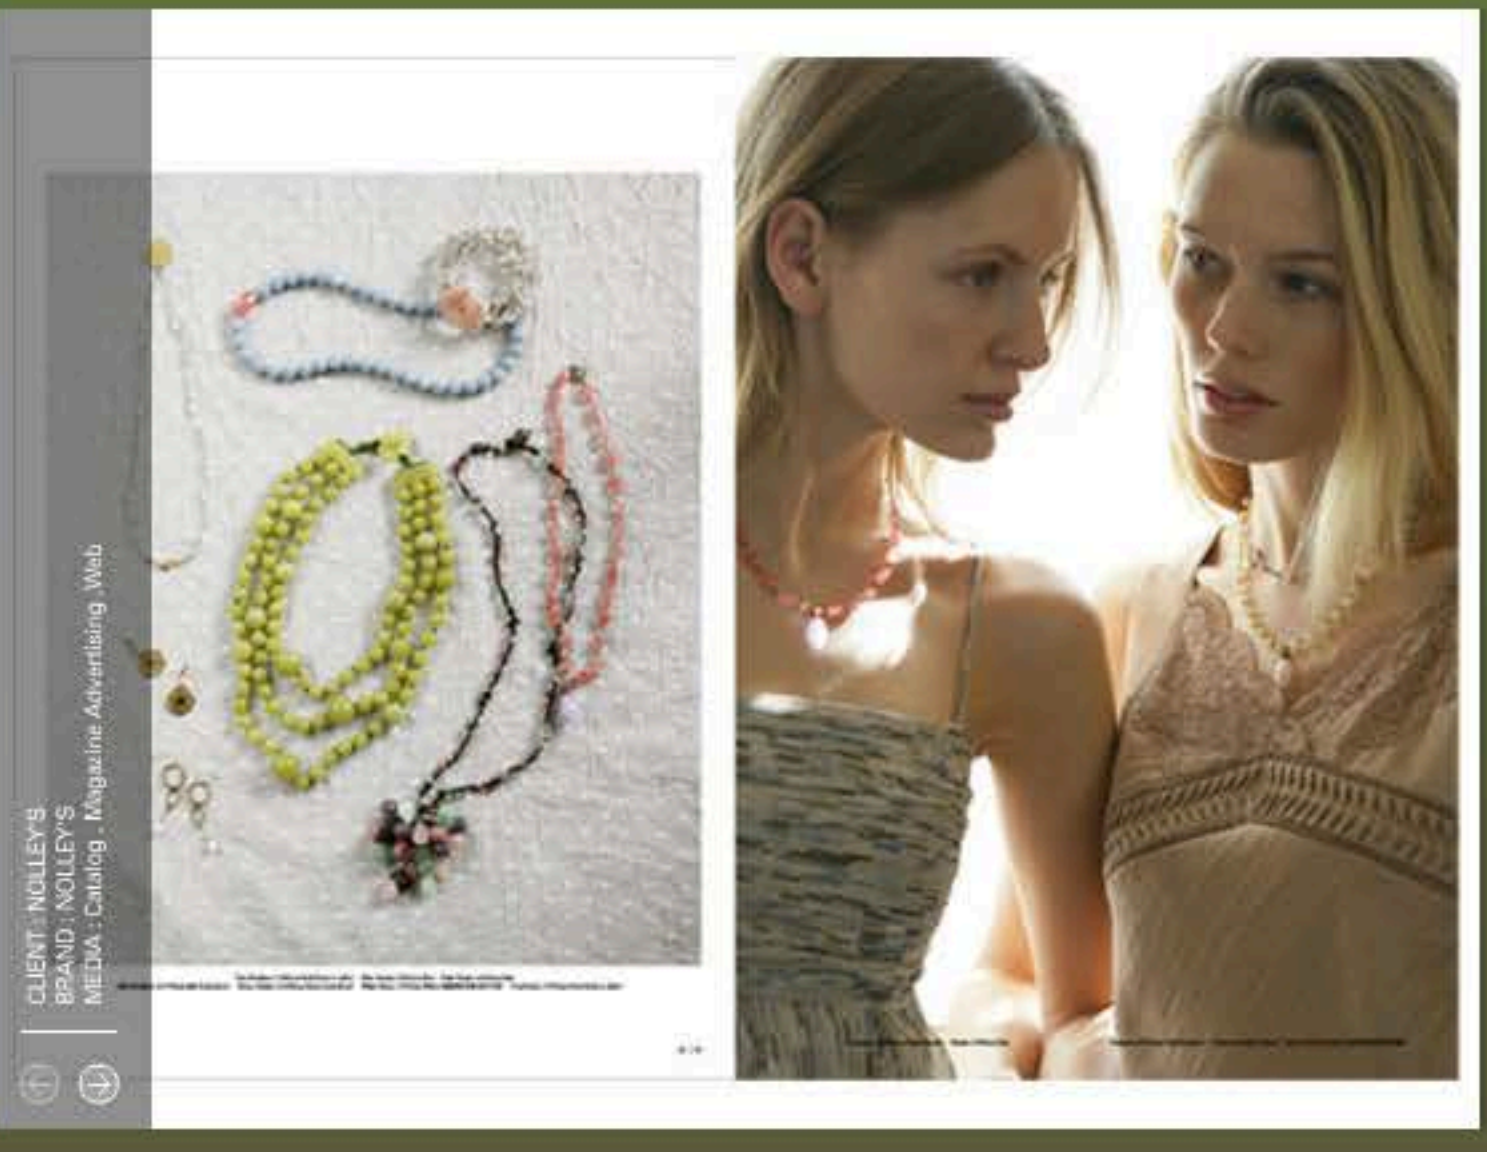

## WORKS

tokyo

osaka

MOVIE

- A. CHANGES
- B. NOLLEYS
- C. ANNIVERSAIRE
- D. BLACK BY MOUSSY
- E. MOMOYA
- F. GLOSTER
- G. fredy
- H. nina CAPIONA
- I. 4°C BRIDAL
- J. AG
- K. fredy
- L. NEWYORKER
- M. Hotel Bleston Court