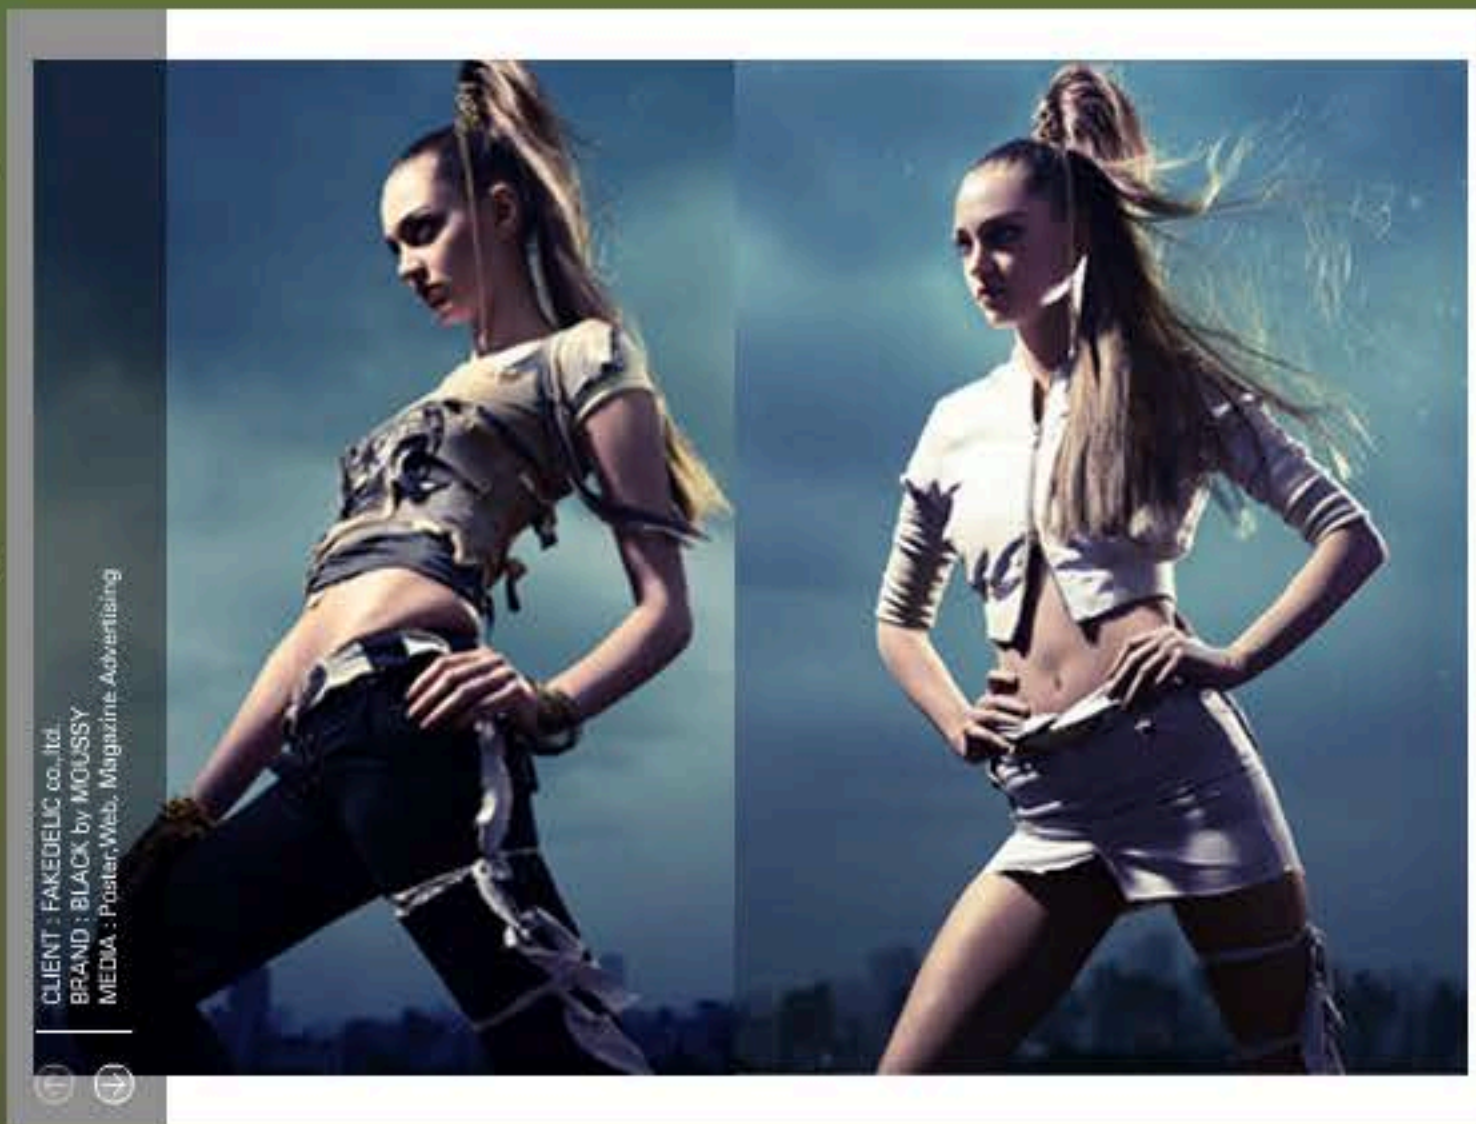

## WORKS

tokyo

osaka

MOVIE

- A. CHANGES
- B. NOLLEY'S
- C. ANNIVERSAIRE
- D. BLACK BY MOUSSY
- E. MOMOYA
- F. GLOSTER
- G. fredy
- H. nina CAPIONA
- I. 4°C BRIDAL
- J. AG
- K. fredy
- L. NEWYORKER
- M. Hotel Bleston Court